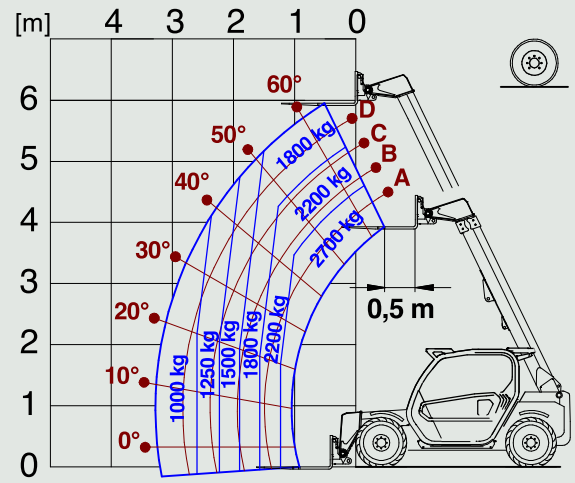

Load Chart

Turbofarmer TF30.9

Panoramic P27.6

Turbofarmer TF33.7

Dimensioni

		A	B	C	D	E	F	H	M	P	R
P27.6	mm	3910	820	2450	640	3495	270	1860	1010	1960	3370
TF33.7	mm	4310	970	2740	600	3910	340 (300 L)	2100	1010	2120 (2020 L)	3930
TF30.9	mm	4330	990	2740	600	3910	340 (300 L)	2100	1010	2120 (2020 L)	3930

* - modelli disponibili in versione "L - Low Profile", altezza macchina -100mm