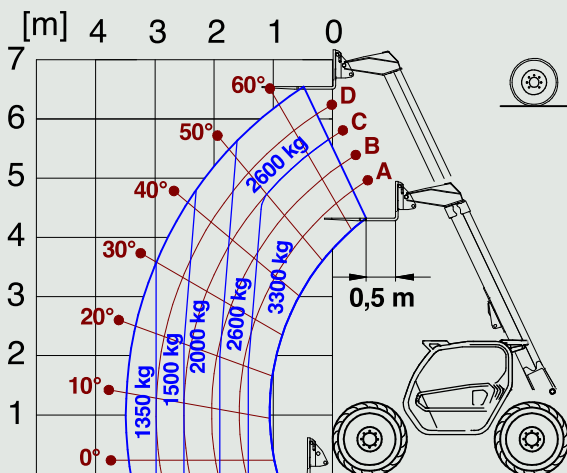

Load Chart

Turbofarmer TF30.9

Panoramic P27.6

Turbofarmer TF33.7

Dimensioni

		A	B	C	D	E	F	H	M	P	R
P27.6	mm	3910	820	2450	640	3495	270	1860	1010	1960	3370
TF33.7	mm	4310	970	2740	600	3910	340 (300 L)	2100	1010	2120 (2020 L)	3930
TF30.9	mm	4330	990	2740	600	3910	340 (300 L)	2100	1010	2120 (2020 L)	3930

* - modelli disponibili in versione "L - Low Profile", altezza macchina -100mm