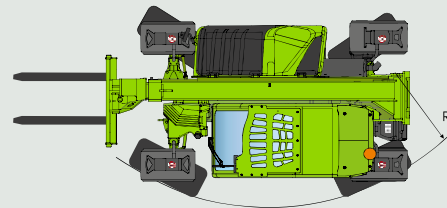

Load Chart

Turbofarmer TF30.9

Panoramic P27.6

Turbofarmer TF33.7

Dimensioni

		A	B	C	D	E	F	H	M	P	R
P27.6	mm	3910	820	2450	640	3495	270	1860	1010	1960	3370
TF33.7	mm	4310	970	2740	600	3910	340 (300 L)	2100	1010	2120 (2020 L)	3930
TF30.9	mm	4330	990	2740	600	3910	340 (300 L)	2100	1010	2120 (2020 L)	3930

* - modelli disponibili in versione "L - Low Profile", altezza macchina -100mm