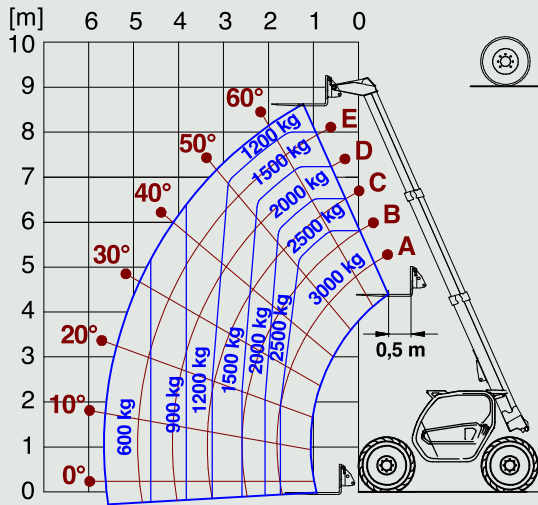

Load Chart

Turbofarmer TF30.9

Panoramic P27.6

Turbofarmer TF33.7

Dimensioni

		A	B	C	D	E	F	H	M	P	R
P27.6	mm	3910	820	2450	640	3495	270	1860	1010	1960	3370
TF33.7	mm	4310	970	2740	600	3910	340 (300 L)	2100	1010	2120 (2020 L)	3930
TF30.9	mm	4330	990	2740	600	3910	340 (300 L)	2100	1010	2120 (2020 L)	3930

* - modelli disponibili in versione "L - Low Profile", altezza macchina -100mm