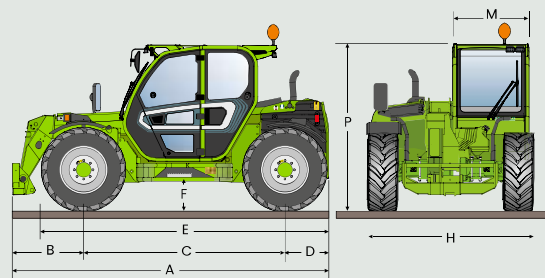

Load Chart

Turbofarmer TF30.9

Panoramic P27.6

Turbofarmer TF33.7

Dimensioni

		A	B	C	D	E	F	H	M	P	R
P27.6	mm	3910	820	2450	640	3495	270	1860	1010	1960	3370
TF33.7	mm	4310	970	2740	600	3910	340 (300 L)	2100	1010	2120 (2020 L)	3930
TF30.9	mm	4330	990	2740	600	3910	340 (300 L)	2100	1010	2120 (2020 L)	3930

* - modelli disponibili in versione "L - Low Profile", altezza macchina -100mm